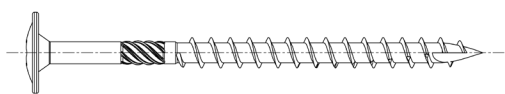

## VIS CHARPENTE TRL 6X80

TÊTE RONDE LARGE

REF : 433401 | Gencod : 3154551659990

### DIMENSIONS

Diamètre	6
Longueur	80

### CARACTÉRISTIQUES

Matière	Acier zingué
Empreinte	TX
Taille embout	Tx 30