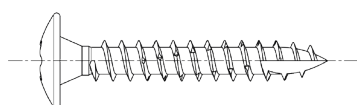

STARBLOCK > STARBLOCK MENUISERIE

VIS PENTURE 7X50

TÊTE LARGE BOMBÉE

REF : 430045 | Gencod : 3154551591252

DIMENSIONS

Diamètre	7
Longueur	50

CARACTÉRISTIQUES

Matière	Acier zingué
Empreinte	TX
Taille embout	Tx 30

PACKAGING

BCBV

UVC	100
PCB	1
Largeur	90
Hauteur	90
Profondeur	140

DESTINATION DU PRODUIT

Pour fixation et assemblage de pentures de volets, portails, clôtures

AVANTAGES

- Tête large bombée: permet un bon ajustage de l'assemblage
- Double cône renforce la solidité de la tête
- Filetage dents de scie sur les premiers pas pour diminuer le couple de serrage
- Pointe entaillée antifendage du bois