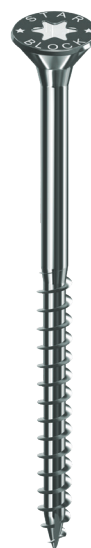

STARBLOCK > STARBLOCK BOIS/AGGLO

VIS BOIS/AGGLO TX 5X35

TÊTE FRAISÉE

REF : 479658 | Gencod : 3154551568421

DIMENSIONS

Diamètre	5
Longueur	35

CARACTÉRISTIQUES

Matière	Acier zingué
Empreinte	TX
Taille embout	Tx 25

PACKAGING

BCBV

UVC	500
PCB	1
Largeur	90
Hauteur	90
Profondeur	140

DESTINATION DU PRODUIT

Pour tous bois, contreplaqués, agglomérés, mélaminés...

AVANTAGES

- Empreinte profonde pour un bon maintien de l'embout
- Double cône renforce la solidité de la tête
- Crans sous tête - Autofraisant
- Moletage qui réduit l'effort de vissage et limite l'échauffement de la vis
- Filetage profond résistant à l'arrachement
- Pointe entaillée antifendage du bois