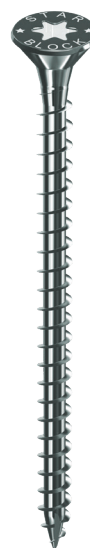

STARBLOCK > STARBLOCK BOIS/AGGLO

VIS BOIS/AGGLO TX 5X25 TÊTE FRAISÉE

REF : 479657 | Gencod : 3154551568414

DIMENSIONS

Diamètre	5
Longueur	25

CARACTÉRISTIQUES

Matière	Acier zingué
Empreinte	TX
Taille embout	Tx 25

PACKAGING

BCBV

UVC	500
PCB	1
Largeur	90
Hauteur	90
Profondeur	90

DESTINATION DU PRODUIT

Pour tous bois, contreplaqués, agglomérés, mélaminés...

AVANTAGES

- Empreinte profonde pour un bon maintien de l'embout
- Double cône renforce la solidité de la tête
- Crans sous tête - Autofraisant
- Moletage qui réduit l'effort de vissage et limite l'échauffement de la vis
- Filetage profond résistant à l'arrachement
- Pointe entaillée antifendage du bois