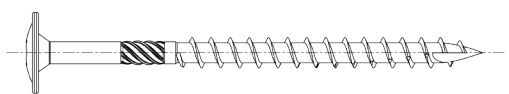

STARBLOCK > STARBLOCK CHARPENTE

VIS CHARPENTE TRL 8X120 TÊTE RONDE LARGE

REF : 479067 | Gencod : 3154551546566

DIMENSIONS

| | |
|----------|-----|
| Diamètre | 8 |
| Longueur | 120 |

CARACTÉRISTIQUES

| | |
|---------------|--------------|
| Matière | Acier zingué |
| Empreinte | TX |
| Taille embout | Tx 40 |

PACKAGING

BCBV

| | |
|------------|-----|
| UVC | 50 |
| PCB | 1 |
| Largeur | 90 |
| Hauteur | 90 |
| Profondeur | 230 |

DESTINATION DU PRODUIT

Pour ossature de charpente ou charge lourde

AVANTAGES

- Capacité de charge en traction supérieure à la tête fraisée
- Excellente résistance à l'arrachement, amorce de vissage immédiate
- Meilleure tenue de l'embout grâce à l'empreinte profonde Tx
- Pointe entaillée antifendage du bois
- Double cône renforce la solidité de la tête
- La tête large permet un meilleur appui sur la pièce à fixer