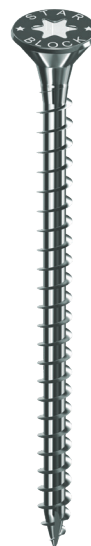

STARBLOCK > STARBLOCK BOIS/AGGLO

VIS BOIS/AGGLO TX 5X30 TÊTE FRAISÉE

REF : 477018 | Gencod : 3154551515821

DIMENSIONS

Diamètre	5
Longueur	30

CARACTÉRISTIQUES

Matière	Acier zingué
Empreinte	TX
Taille embout	Tx 25

PACKAGING

BLISTER

UVC	100
PCB	5
Largeur	90
Hauteur	160
Profondeur	20

DESTINATION DU PRODUIT

Pour tous bois, contreplaqués, agglomérés, mélaminés...

AVANTAGES

- Empreinte profonde pour un bon maintien de l'embout
- Double cône renforce la solidité de la tête
- Crans sous tête - Autofraisant
- Moletage qui réduit l'effort de vissage et limite l'échauffement de la vis
- Filetage profond résistant à l'arrachement
- Pointe entaillée antifendage du bois